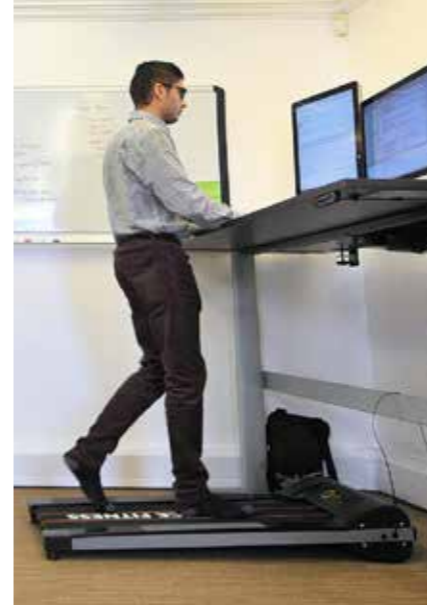

OF6

De loopband is ontworpen voor een gedegen en effectieve indoor wandelworkout. Het apparaat heeft een stille en efficiënte motor en onderscheidt zich hiermee duidelijk van goedkopere niet-gemotoriseerde modellen. Op kantoor wordt de loopband i.c.m. een in hoogte verstelbaar bureau of een laptopstand in toenemende mate als effectief middel gebruikt om inactiviteit en veelvuldig zitten tegen te gaan. Door te wandelen i.p.v. veelvuldig te zitten is de gezondheidswinst groot: gewichtsverlies (200 kcal/u at 4mph), ziektepreventie en cardiovasculaire verbeteringen. Studies tonen aan dat wandelen de toestroom van bloed naar de hersenen vergroot en daardoor het geheugen kan verbeteren met 15% in 6 maanden. Ook verbetert het slaappatroon waardoor uw stresslevel daalt.

Multi-functioneel display (snelheid, tijd, afstand and kcal), max. snelheid 9,6 km per uur (geen hardloopband). Afmetingen product: 122 x 50 x 18 cm. Loopbandafmetingen: 100 x 34 cm.